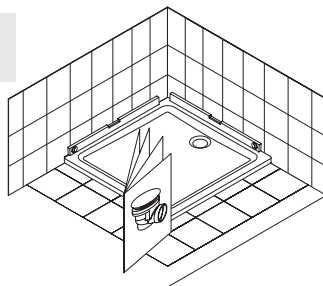

EN

*Possibility to buy legs S907-003
 ** Shower traysiphon Ø90 TAKO S904-006

FR

*Possibilité d'acheter des jambes S907-003
 **Siphon pour receveur de douche Ø90 TAKO S904-006

2. | TAKO

1

2

3

1. | TAKO

1. | TAKO | TAKO SLIM

1

2

30mm

30mm

30mm

3

4

2. | TAKO | TAKO SLIM

1

2

3

4

5

24h

3. | TAKO | TAKO SLIM + S907-003

		mm		
		a	b	c
80 x 80		300	340	
90 x 90		445	445	
80 x 80		675	450	500
90 x 90		715	470	550
100 x 80 x 4		790	520	570
120 x 90 x 4		970	560	780

5. | TAKO | TAKO SLIM

1

2

3