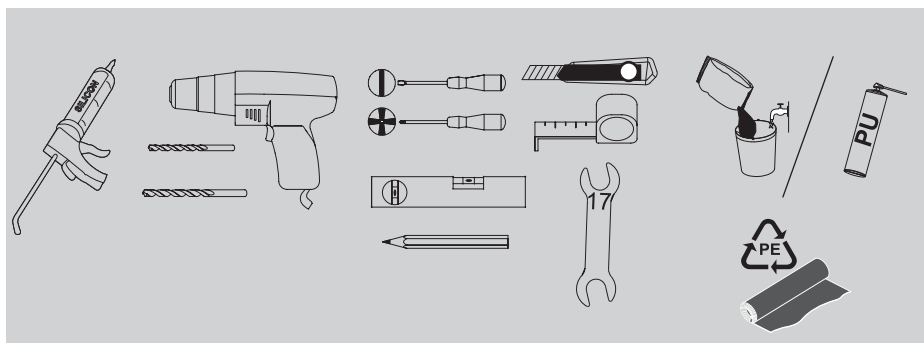

1	2	3	4	5	6	7	8	
TAKO	80X80X16 90X90X16		1	1	1	2	1	0*	0*	0**
	80X80X16 90X90X16		1	1	1	2	1	0*	0*	0**
	80X80X4 90X90X4		0*	0*	0*	0*	0*	0*	0*	0**
	80X80X4 90X90X4		0*	0*	0*	0*	0*	0*	0*	0**
	100X80X4 120X90X4		0*	0*	0*	0*	0*	0*	0*	0**
TAKO SLIM	80X80X4 90X90X4		0*	0*	0*	0*	0*	0*	0*	1
	80X80X4 90X90X4		0*	0*	0*	0*	0*	0*	0*	1

PL

CZ

SK

EST

LT

LV

DE

RO

HU

UA

BY

RU

EN

FR