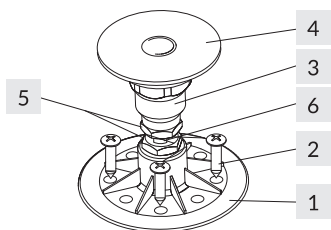

EN

*Possibility to buy legs S907-003
 ** Shower traysiphon Ø90 TAKO S904-006

FR

*Possibilité d'acheter des jambes S907-003
 **Siphon pour receveur de douche Ø90 TAKO S904-006

2. | TAKO

1

2

3

1. | TAKO

1. | TAKO | TAKO SLIM

1

2

30mm

30mm

30mm

3

4

2. | TAKO | TAKO SLIM

1

2

3

4

5

24h

3. | TAKO | TAKO SLIM + S907-003

		mm		
		a	b	c
80 x 80		300	340	
90 x 90		445	445	
80 x 80		675	450	500
90 x 90		715	470	550
100 x 80 x 4		790	520	570
120 x 90 x 4		970	560	780

5. | TAKO | TAKO SLIM

1

2

3