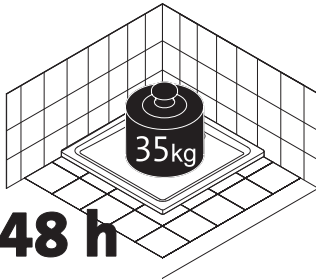

1. | TAKO

1. | TAKO | TAKO SLIM

1

2

30mm

30mm

30mm

3

4

2. | TAKO | TAKO SLIM

1

2

3

4

5

24h

3. | TAKO | TAKO SLIM + S907-003

		mm		
		a	b	c
80 x 80		300	340	
90 x 90		445	445	
80 x 80		675	450	500
90 x 90		715	470	550
100 x 80 x 4		790	520	570
120 x 90 x 4		970	560	780

5. | TAKO | TAKO SLIM

1

2

3