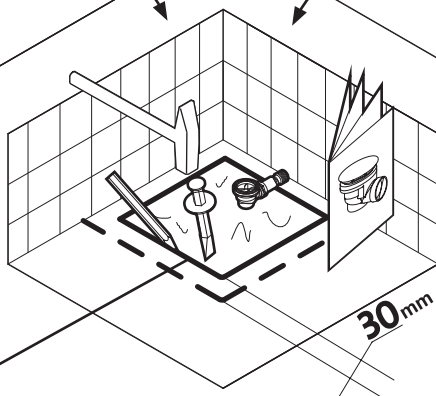

EN

*Possibility to buy legs S907-003
 ** Shower traysiphon Ø90 TAKO S904-006

FR

*Possibilité d'acheter des jambes S907-003
 **Siphon pour receveur de douche Ø90 TAKO S904-006

2. | TAKO

1

2

3

1. | TAKO

1. | TAKO | TAKO SLIM

1

2

30mm

30mm

30mm

3