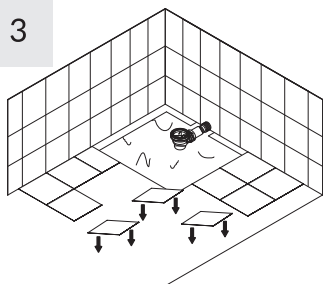

EN

*Possibility to buy legs S907-003
 ** Shower traysiphon Ø90 TAKO S904-006

FR

*Possibilité d'acheter des jambes S907-003
 **Siphon pour receveur de douche Ø90 TAKO S904-006

2. | TAKO

1

2

3

1. | TAKO

1. | TAKO | TAKO SLIM

1

2

30mm

30mm

30mm

3

4

2. | TAKO | TAKO SLIM

1

2

3

4

5

24h