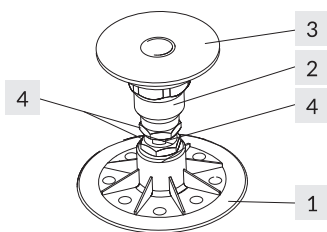

UA

*Можливість придбання ніжок S907-003
 **Сифон для душового лотка Ø90 TAKO S904-006

BY

*Магчыма сцяць набыць ножкі S907-003
 ** Душавы паддон, сифон Ø90 TAKO S904-006

RU

*Возможность купить ножки S907-003
 ** Душевой поддон сифон Ø90 TAKO S904-006

EN

*Possibility to buy legs S907-003
 ** Shower traysiphon Ø90 TAKO S904-006

FR

*Possibilité d'acheter des jambes S907-003
 **Siphon pour receveur de douche Ø90 TAKO S904-006

2. | TAKO

1

2

3

1. | TAKO

1. | TAKO | TAKO SLIM

1

2

30mm

30mm

30mm

3