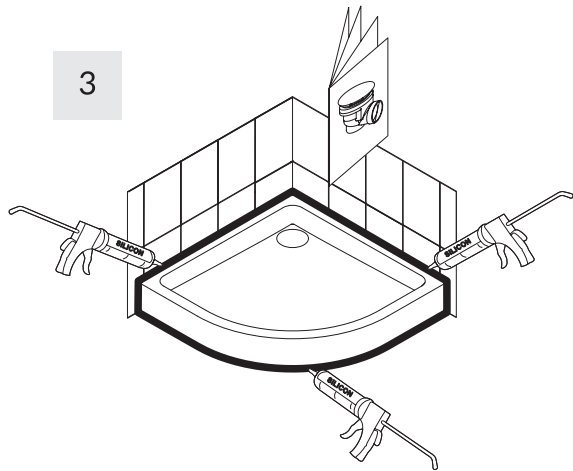

EN

*Possibility to buy legs S907-003
 ** Shower traysiphon Ø90 TAKO S904-006

FR

*Possibilité d'acheter des jambes S907-003
 **Siphon pour receveur de douche Ø90 TAKO S904-006

2. | TAKO

1

2

3

1. | TAKO

1. | TAKO | TAKO SLIM

1

2

30mm

30mm

30mm

3