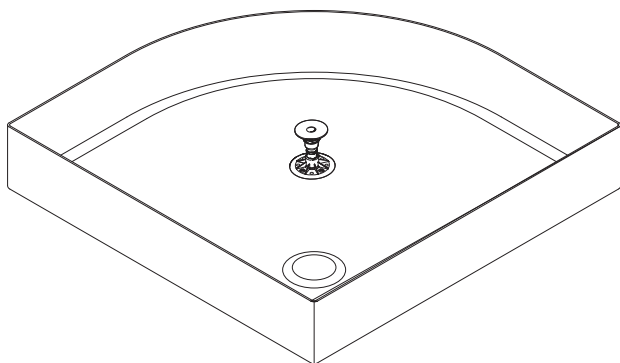

EN

*Possibility to buy legs S907-003
 ** Shower traysiphon Ø90 TAKO S904-006

FR

*Possibilité d'acheter des jambes S907-003
 **Siphon pour receveur de douche Ø90 TAKO S904-006

2. | TAKO

1

2

3

1. | TAKO

1. | TAKO | TAKO SLIM

1

2

30mm

30mm

30mm

3