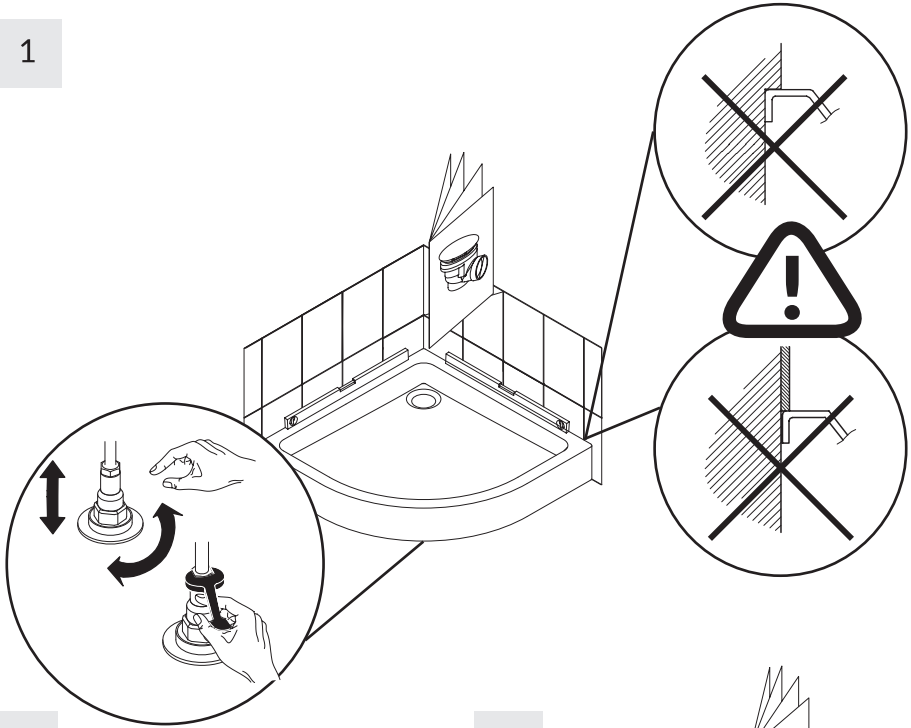

EN

*Possibility to buy legs S907-003
 ** Shower traysiphon Ø90 TAKO S904-006

FR

*Possibilité d'acheter des jambes S907-003
 **Siphon pour receveur de douche Ø90 TAKO S904-006

2. | TAKO

1

2

3

1. | TAKO

1. | TAKO | TAKO SLIM

1

2

30mm

30mm

30mm

3