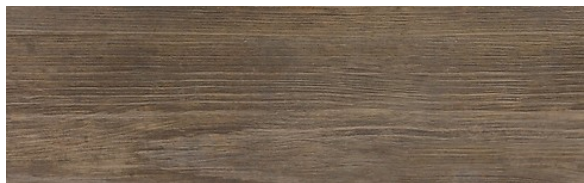

FINWOOD BROWN 18,5X59,8

[KOLEKCJE MARISOL, I LOVE WOOD, SAFARI](#)

KOD PRODUKTU

W482-004-1

Opis produktu

| | |
|-------------------------|------------------------|
| Kolorystyka | Brązy i grafity |
| Płytko mrozoodporna | Tak |
| Płytko rektyfikowana | Nie |
| Płytko tonalna | Tak |
| Przeznaczenie | Wewnątrz i na zewnątrz |
| Rodzaj powierzchni | Strukturalna |
| Wykończenie powierzchni | Matowa |
| Wzór/design | Drewno |
| Zastosowanie | Ściana i podłoga |