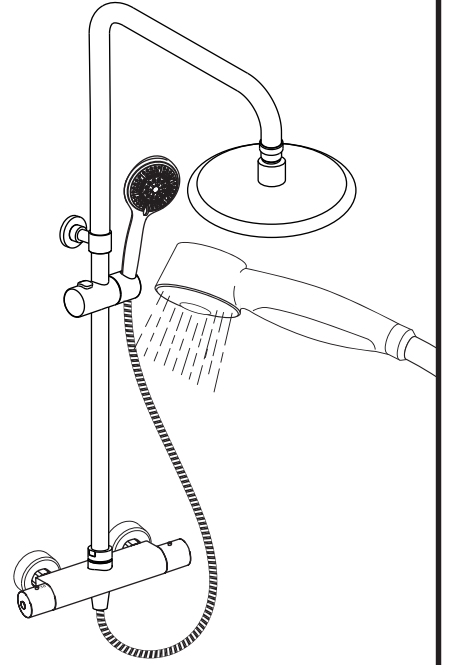

EE seinala kinnituvaga segisti paigaldus- ja kasutusjuhend

HU szerelési és használati utasítás fali csaptelepekhez

RO instrucțiunile de montare și exploatare a bateriei montate pe perete

LV sienas krāņa uzstādīšanas un ekspluatācijas instrukcija

12

13

A

H_2O + SOAP +

**B****C****D**