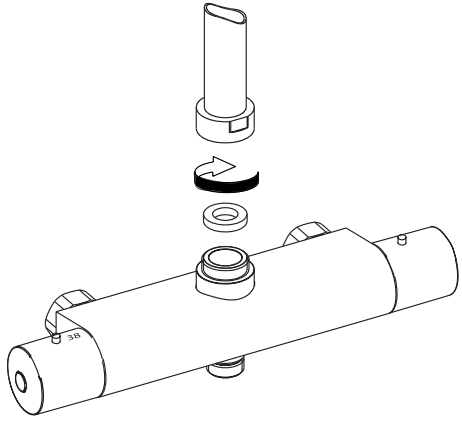

EE seinala kinnituvaga segisti paigaldus- ja kasutusjuhend

HU szerelési és használati utasítás fali csaptelepekhez

RO instrucțiunile de montare și exploatare a bateriei montate pe perete

LV sienas krāņa uzstādīšanas un ekspluatācijas instrukcija

LT sieninio maišytuvo montavimo ir eksploataavimo instrukcija

Ø 6 mm

2,5 mm

1

2

3

4

5