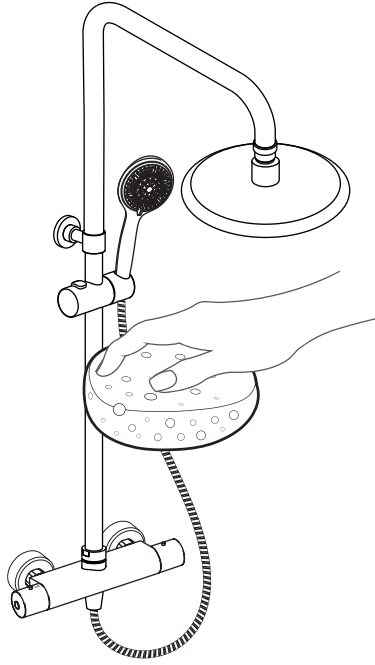

EE seinala kinnituvaga segisti paigaldus- ja kasutusjuhend

HU szerelési és használati utasítás fali csaptelepekhez

RO instrucțiunile de montare și exploatare a bateriei montate pe perete

LV sienas krāņa uzstādīšanas un ekspluatācijas instrukcija

12

13

A

H_2O + SOAP +

**B****C****D**