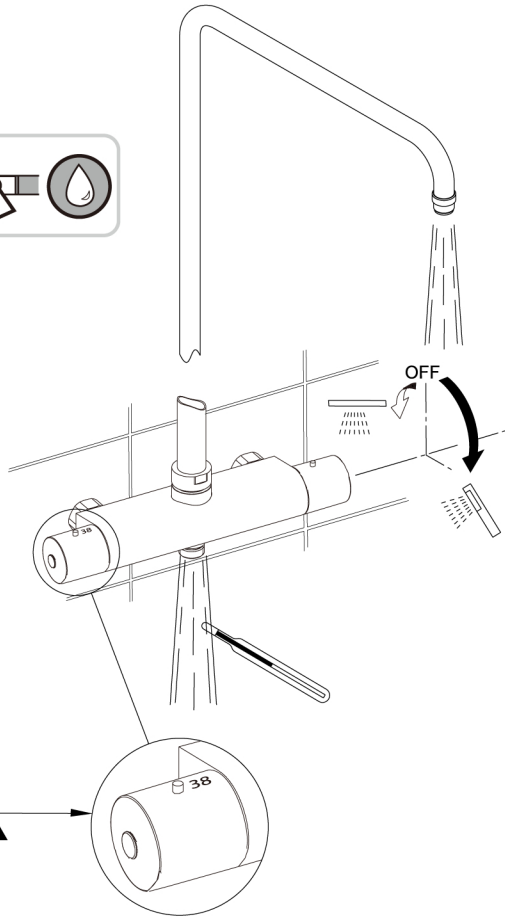

EE seinala kinnituvaga segisti paigaldus- ja kasutusjuhend

HU szerelési és használati utasítás fali csaptelepekhez

RO instrucțiunile de montare și exploatare a bateriei montate pe perete

LV sienas krāņa uzstādīšanas un ekspluatācijas instrukcija

LT sieninio maišytuvo montavimo ir eksploataavimo instrukcija

Ø 6 mm

2,5 mm

1

2

3

4

5

6

7

8

9

$38 \pm 2^\circ\text{C}$ OK → 12

$38 \pm 2^\circ\text{C}$ not OK → 10

10

11