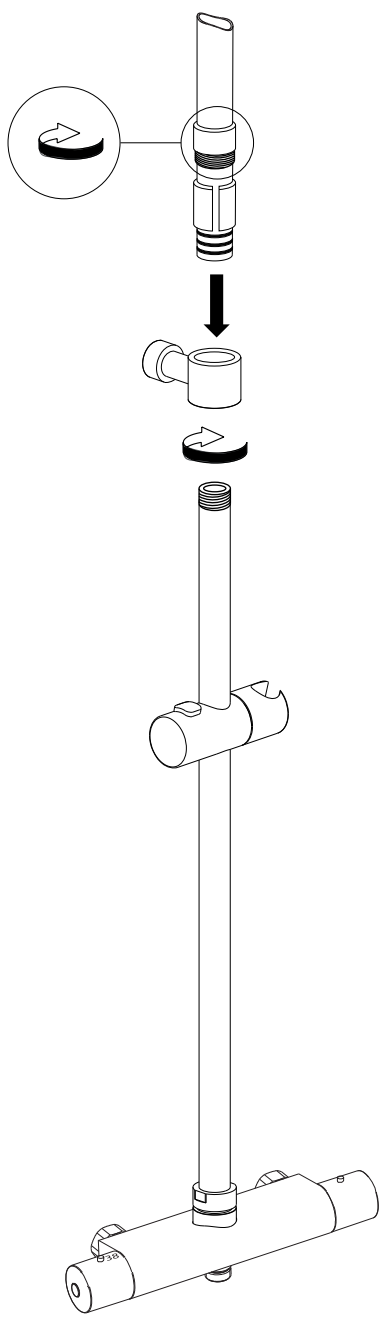

EE seinala kinnituvaga segisti paigaldus- ja kasutusjuhend

HU szerelési és használati utasítás fali csaptelepekhez

RO instrucțiunile de montare și exploatare a bateriei montate pe perete

LV sienas krāņa uzstādīšanas un ekspluatācijas instrukcija

LT sieninio maišytuvo montavimo ir eksploataavimo instrukcija

Ø 6 mm

2,5 mm

1

2

3

4

5

6

7

8

9

$38 \pm 2^\circ\text{C}$ OK → 12

$38 \pm 2^\circ\text{C}$ not OK → 10

10

11