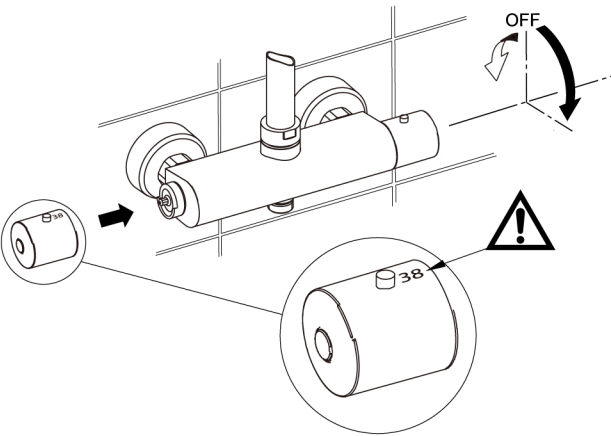

9

$38 \pm 2^\circ\text{C}$ OK → 12

$38 \pm 2^\circ\text{C}$ not OK → 10

10

11