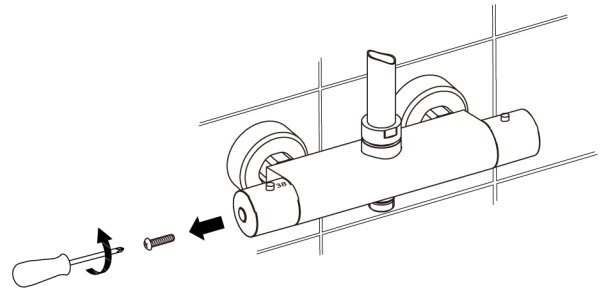

9

$38 \pm 2^\circ\text{C}$ OK → 12

$38 \pm 2^\circ\text{C}$ not OK → 10

10

11