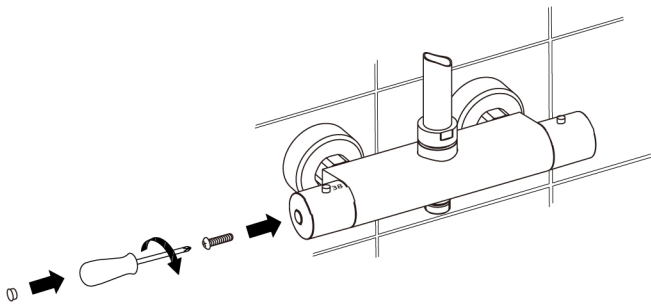

9

$38 \pm 2^\circ\text{C}$ OK → 12

$38 \pm 2^\circ\text{C}$ not OK → 10

10

11