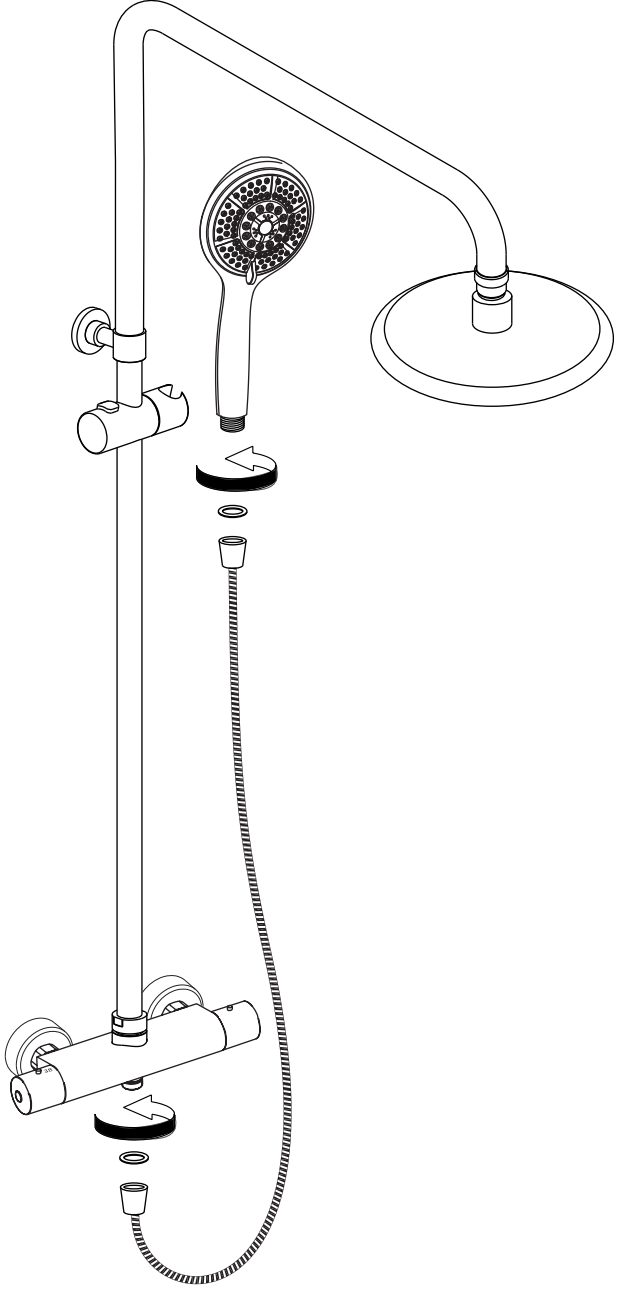

EE seinala kinnituvaga segisti paigaldus- ja kasutusjuhend

HU szerelési és használati utasítás fali csaptelepekhez

RO instrucțiunile de montare și exploatare a bateriei montate pe perete

LV sienas krāņa uzstādīšanas un ekspluatācijas instrukcija

LT sieninio maišytuvo montavimo ir eksploataavimo instrukcija

Ø 6 mm

2,5 mm

1

2

3

4

5

6

7

8

9

$38 \pm 2^\circ\text{C}$ OK → 12

$38 \pm 2^\circ\text{C}$ not OK → 10

10

11

12

13

A

H_2O + SOAP +

**B****C****D**