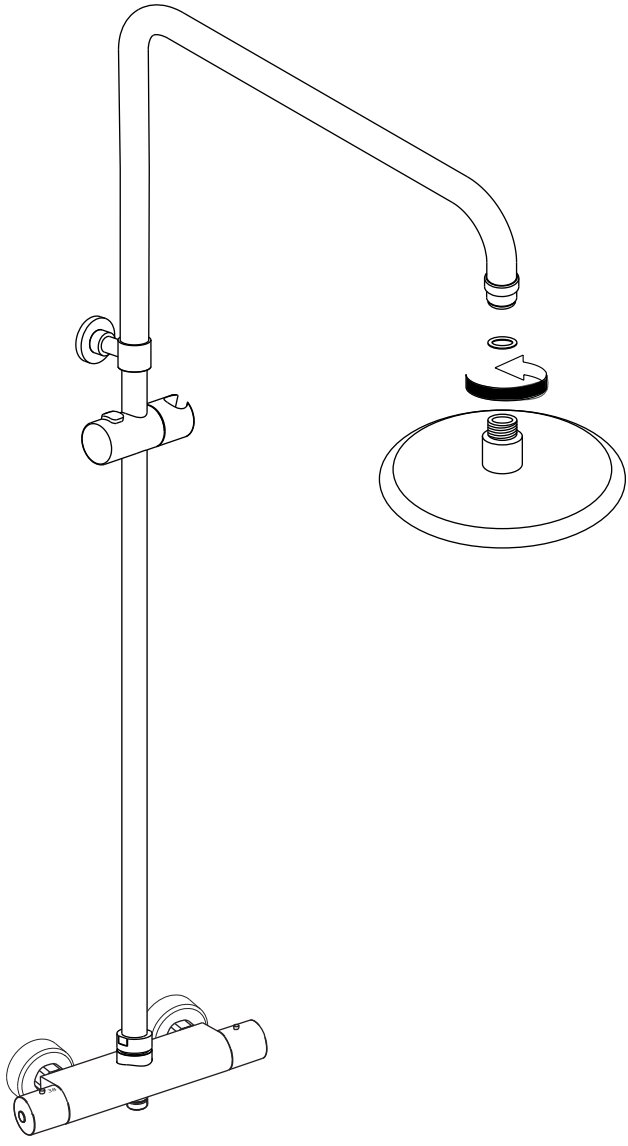

EE seinala kinnituvaga segisti paigaldus- ja kasutusjuhend

HU szerelési és használati utasítás fali csaptelepekhez

RO instrucțiunile de montare și exploatare a bateriei montate pe perete

LV sienas krāņa uzstādīšanas un ekspluatācijas instrukcija

LT sieninio maišytuvo montavimo ir eksploataavimo instrukcija

Ø 6 mm

2,5 mm

1

2

3

4

5

6

7

8

9

$38 \pm 2^\circ\text{C}$ OK → 12

$38 \pm 2^\circ\text{C}$ not OK → 10

10

11

12

13

A

H_2O + SOAP +

**B****C****D**