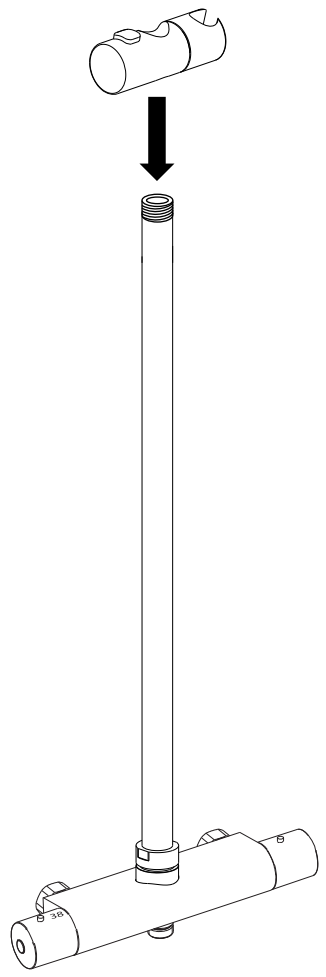

EE seinala kinnituvaga segisti paigaldus- ja kasutusjuhend

HU szerelési és használati utasítás fali csaptelepekhez

RO instrucțiunile de montare și exploatare a bateriei montate pe perete

LV sienas krāņa uzstādīšanas un ekspluatācijas instrukcija

LT sieninio maišytuvo montavimo ir eksploataavimo instrukcija

Ø 6 mm

2,5 mm

1

2

3

4

5

6

7

8

9

$38 \pm 2^\circ\text{C}$ OK → 12

$38 \pm 2^\circ\text{C}$ not OK → 10

10

11