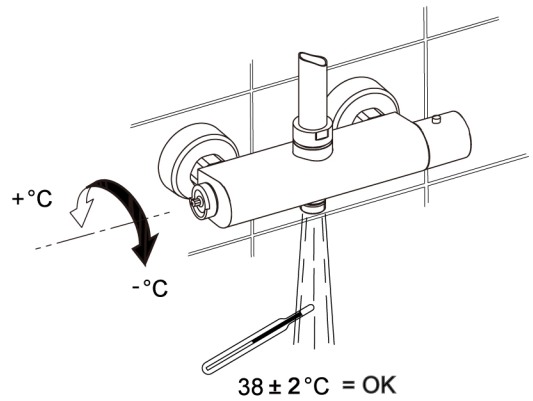

LT sieninio maišytuvo montavimo ir eksploataavimo instrukcija

Ø 6 mm

2,5 mm

1

2

3

4

5

6

7

8

9

$38 \pm 2^\circ\text{C}$ OK → 12

$38 \pm 2^\circ\text{C}$ not OK → 10

10

11