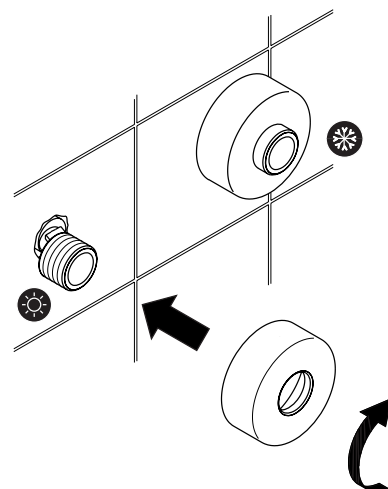

EE seinala kinnituvaga segisti paigaldus- ja kasutusjuhend

HU szerelési és használati utasítás fali csaptelepekhez

RO instrucțiunile de montare și exploatare a bateriei montate pe perete

LV sienas krāņa uzstādīšanas un ekspluatācijas instrukcija

LT sieninio maišytuvo montavimo ir eksploataavimo instrukcija

Ø 6 mm

2,5 mm

1

2

3

4

5