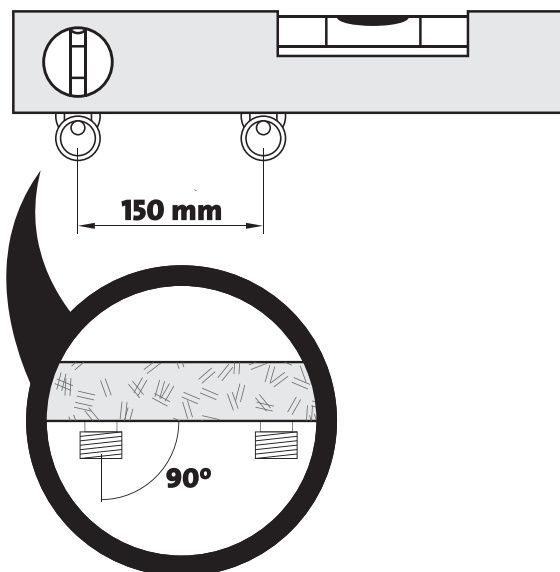

LT sieninio maišytuvo montavimo ir eksploataavimo instrukcija

Ø 6 mm

2,5 mm

1

2

3

4

5