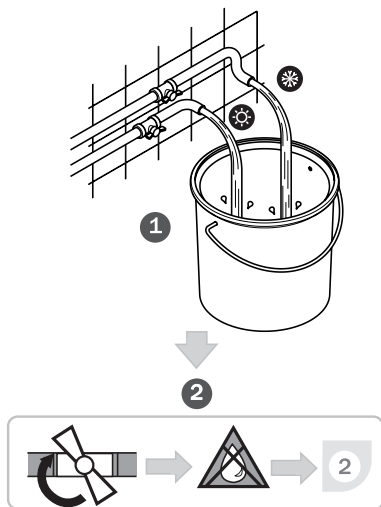

EE seinala kinnituvaga segisti paigaldus- ja kasutusjuhend

HU szerelési és használati utasítás fali csaptelepekhez

RO instrucțiunile de montare și exploatare a bateriei montate pe perete

LV sienas krāņa uzstādīšanas un ekspluatācijas instrukcija

LT sieninio maišytuvo montavimo ir eksploataavimo instrukcija

Ø 6 mm

2,5 mm

1

2

3

4

5

6

7

8

9

$38 \pm 2^\circ\text{C}$ OK → 12

$38 \pm 2^\circ\text{C}$ not OK → 10

10

11