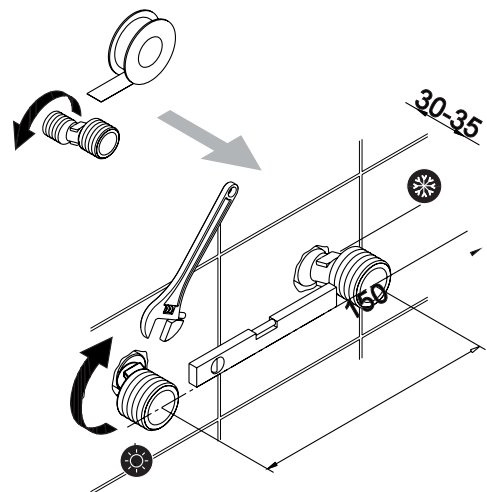

EE seinala kinnituvaga segisti paigaldus- ja kasutusjuhend

HU szerelési és használati utasítás fali csaptelepekhez

RO instrucțiunile de montare și exploatare a bateriei montate pe perete

LV sienas krāņa uzstādīšanas un ekspluatācijas instrukcija

LT sieninio maišytuvo montavimo ir eksploataavimo instrukcija

Ø 6 mm

2,5 mm

1

2

3

4

5