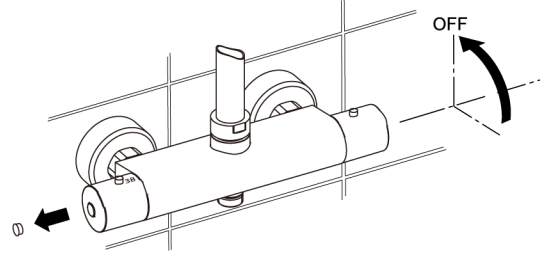

9

$38 \pm 2^\circ\text{C}$ OK → 12

$38 \pm 2^\circ\text{C}$ not OK → 10

10

11