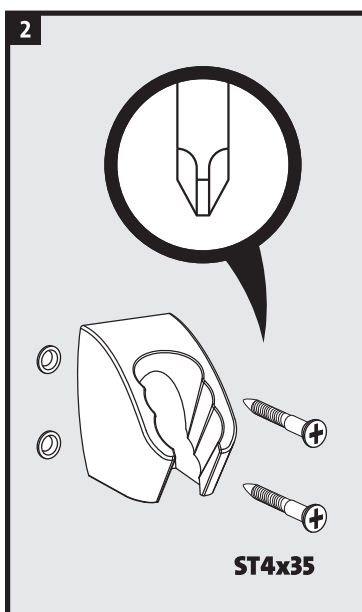

cersanit

PL INSTRUKCJA MONTAŻU I EKSPLOATACJI ZESTAWÓW NATRYSKOWYCH Z UCHWYTEM PUNKTOWYM
UK INSTALLATION AND OPERATION MANUAL FOR SHOWER SETS WITH SINGLE-POINT HANDLES
DE MONTAGE- UND BETRIEBSANLEITUNG FÜR DUSCHKABINENSETS MIT PUNKTHALTERUNG

FR INSTRUCTIONS DE MONTAGE ET D'EXPLOITATION DES SETS DE DOUCHE AVEC POIGNÉE FIXE
CZ NÁVOD K MONTÁŽI A POUŽITÍ SPRCHOVÝCH SOUPRAV S BODOVÝM DRŽÁKEM
SK NÁVOD NA MONTÁŽ A POUŽITIE SPRCHOVÝCH SÚPRAV S BODOVÝM DRŽIAKOM