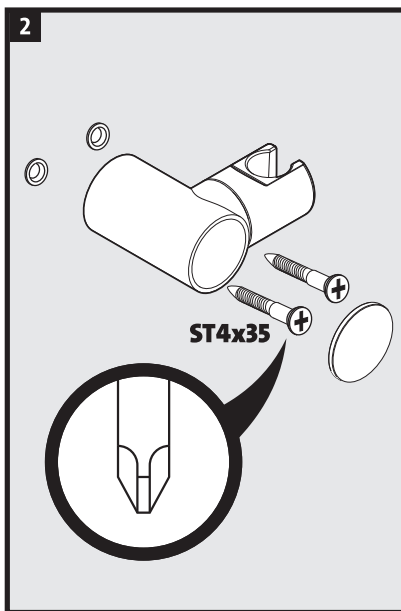

cersanit

PL INSTRUKCJA MONTAŻU I EKSPLOATACJI ZESTAWÓW NATRYSKOWYCH Z UCHWYTEM PUNKTOWYM
UK INSTALLATION AND OPERATION MANUAL FOR SHOWER SETS WITH SINGLE-POINT HANDLES
DE MONTAGE- UND BETRIEBSANLEITUNG FÜR DUSCHKABINENSETS MIT PUNKTHALTERUNG

FR INSTRUCTIONS DE MONTAGE ET D'EXPLOITATION DES SETS DE DOUCHE AVEC POIGNÉE FIXE
CZ NÁVOD K MONTÁŽI A POUŽITÍ SPRCHOVÝCH SOUPRAV S BODOVÝM DRŽÁKEM
SK NÁVOD NA MONTÁŽ A POUŽITIE SPRCHOVÝCH SÚPRAV S BODOVÝM DRŽIAKOM