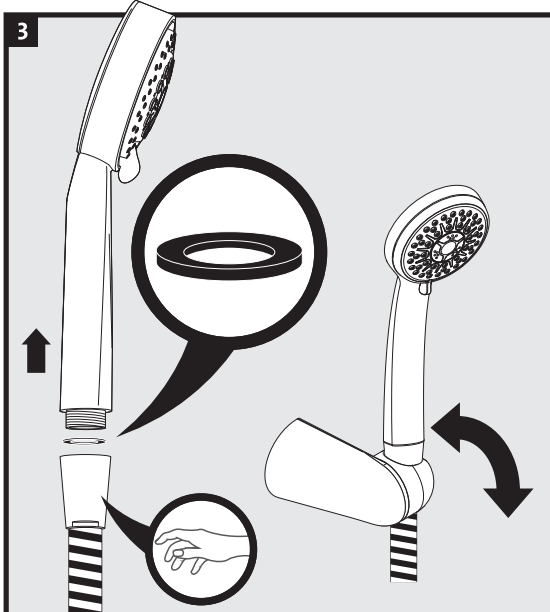

cersanit

PL INSTRUKCJA MONTAŻU I EKSPLOATACJI ZESTAWÓW NATRYSKOWYCH Z UCHWYTEM PUNKTOWYM
UK INSTALLATION AND OPERATION MANUAL FOR SHOWER SETS WITH SINGLE-POINT HANDLES
DE MONTAGE- UND BETRIEBSANLEITUNG FÜR DUSCHKABINENSETS MIT PUNKTHALTERUNG

FR INSTRUCTIONS DE MONTAGE ET D'EXPLOITATION DES SETS DE DOUCHE AVEC POIGNÉE FIXE
CZ NÁVOD K MONTÁŽI A POUŽITÍ SPRCHOVÝCH SOUPRAV S BODOVÝM DRŽÁKEM
SK NÁVOD NA MONTÁŽ A POUŽITIE SPRCHOVÝCH SÚPRAV S BODOVÝM DRŽIAKOM