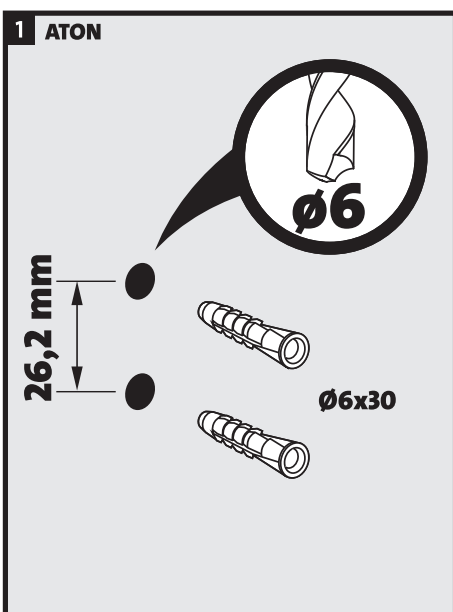

cersanit

PL INSTRUKCJA MONTAŻU I EKSPLOATACJI ZESTAWÓW NATRYSKOWYCH Z UCHWYTEM PUNKTOWYM
UK INSTALLATION AND OPERATION MANUAL FOR SHOWER SETS WITH SINGLE-POINT HANDLES
DE MONTAGE- UND BETRIEBSANLEITUNG FÜR DUSCHKABINENSETS MIT PUNKTHALTERUNG

FR INSTRUCTIONS DE MONTAGE ET D'EXPLOITATION DES SETS DE DOUCHE AVEC POIGNÉE FIXE
CZ NÁVOD K MONTÁŽI A POUŽITÍ SPRCHOVÝCH SOUPRAV S BODOVÝM DRŽÁKEM
SK NÁVOD NA MONTÁŽ A POUŽITIE SPRCHOVÝCH SÚPRAV S BODOVÝM DRŽIAKOM