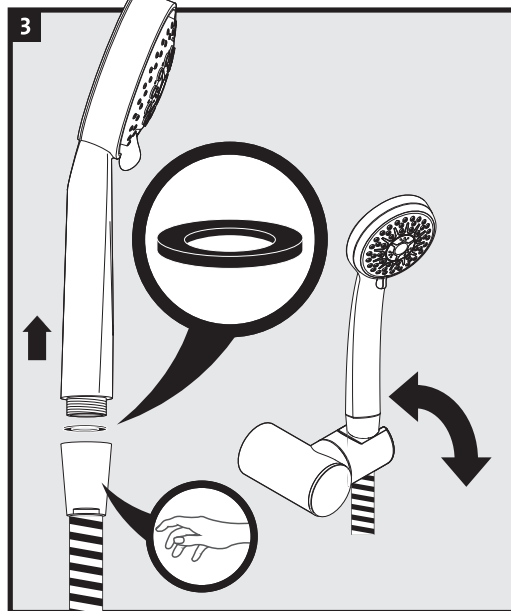

cersanit

PL INSTRUKCJA MONTAŻU I EKSPLOATACJI ZESTAWÓW NATRYSKOWYCH Z UCHWYTEM PUNKTOWYM
UK INSTALLATION AND OPERATION MANUAL FOR SHOWER SETS WITH SINGLE-POINT HANDLES
DE MONTAGE- UND BETRIEBSANLEITUNG FÜR DUSCHKABINENSETS MIT PUNKTHALTERUNG

FR INSTRUCTIONS DE MONTAGE ET D'EXPLOITATION DES SETS DE DOUCHE AVEC POIGNÉE FIXE
CZ NÁVOD K MONTÁŽI A POUŽITÍ SPRCHOVÝCH SOUPRAV S BODOVÝM DRŽÁKEM
SK NÁVOD NA MONTÁŽ A POUŽITIE SPRCHOVÝCH SÚPRAV S BODOVÝM DRŽIAKOM