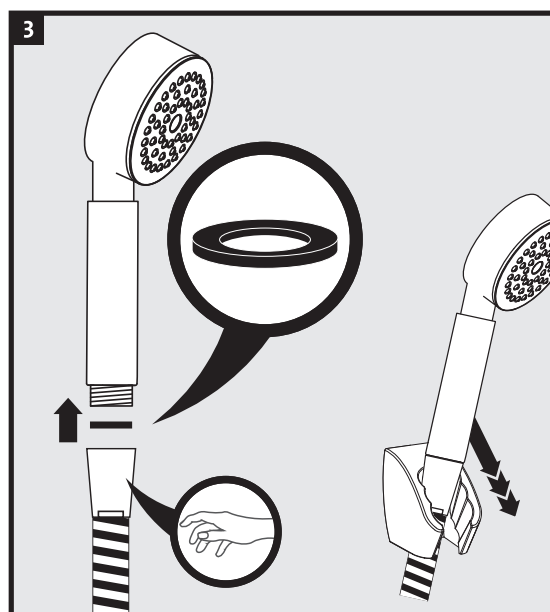

cersanit

PL INSTRUKCJA MONTAŻU I EKSPLOATACJI ZESTAWÓW NATRYSKOWYCH Z UCHWYTEM PUNKTOWYM
UK INSTALLATION AND OPERATION MANUAL FOR SHOWER SETS WITH SINGLE-POINT HANDLES
DE MONTAGE- UND BETRIEBSANLEITUNG FÜR DUSCHKABINENSETS MIT PUNKTHALTERUNG

FR INSTRUCTIONS DE MONTAGE ET D'EXPLOITATION DES SETS DE DOUCHE AVEC POIGNÉE FIXE
CZ NÁVOD K MONTÁŽI A POUŽITÍ SPRCHOVÝCH SOUPRAV S BODOVÝM DRŽÁKEM
SK NÁVOD NA MONTÁŽ A POUŽITIE SPRCHOVÝCH SÚPRAV S BODOVÝM DRŽIAKOM