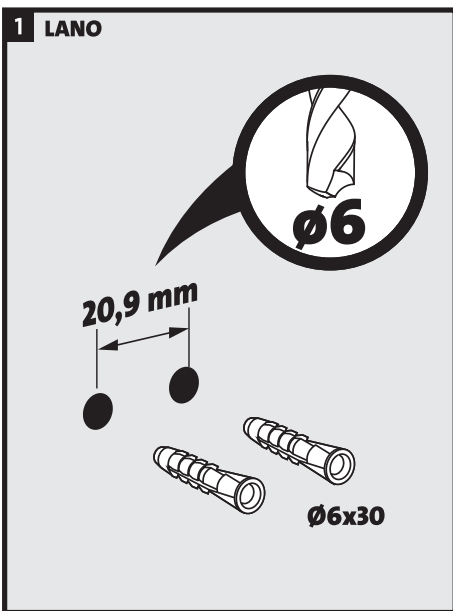

cersanit

PL INSTRUKCJA MONTAŻU I EKSPLOATACJI ZESTAWÓW NATRYSKOWYCH Z UCHWYTEM PUNKTOWYM
UK INSTALLATION AND OPERATION MANUAL FOR SHOWER SETS WITH SINGLE-POINT HANDLES
DE MONTAGE- UND BETRIEBSANLEITUNG FÜR DUSCHKABINENSETS MIT PUNKTHALTERUNG

FR INSTRUCTIONS DE MONTAGE ET D'EXPLOITATION DES SETS DE DOUCHE AVEC POIGNÉE FIXE
CZ NÁVOD K MONTÁŽI A POUŽITÍ SPRCHOVÝCH SOUPRAV S BODOVÝM DRŽÁKEM
SK NÁVOD NA MONTÁŽ A POUŽITIE SPRCHOVÝCH SÚPRAV S BODOVÝM DRŽIAKOM