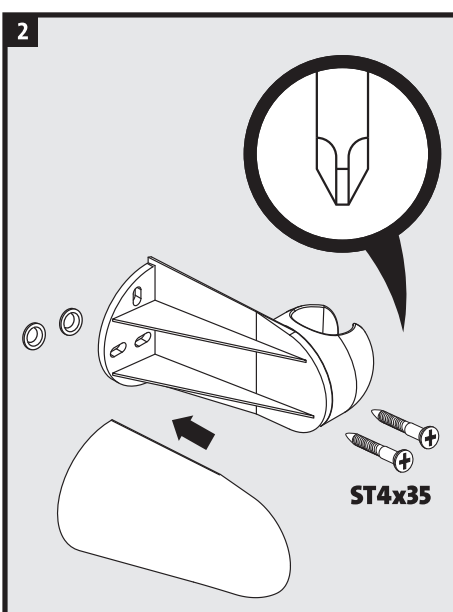

cersanit

PL INSTRUKCJA MONTAŻU I EKSPLOATACJI ZESTAWÓW NATRYSKOWYCH Z UCHWYTEM PUNKTOWYM
UK INSTALLATION AND OPERATION MANUAL FOR SHOWER SETS WITH SINGLE-POINT HANDLES
DE MONTAGE- UND BETRIEBSANLEITUNG FÜR DUSCHKABINENSETS MIT PUNKTHALTERUNG

FR INSTRUCTIONS DE MONTAGE ET D'EXPLOITATION DES SETS DE DOUCHE AVEC POIGNÉE FIXE
CZ NÁVOD K MONTÁŽI A POUŽITÍ SPRCHOVÝCH SOUPRAV S BODOVÝM DRŽÁKEM
SK NÁVOD NA MONTÁŽ A POUŽITIE SPRCHOVÝCH SÚPRAV S BODOVÝM DRŽIAKOM