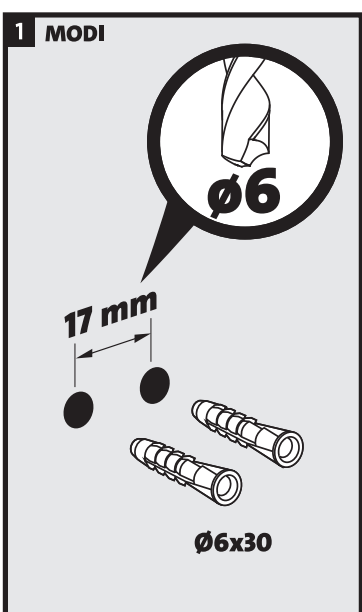

cersanit

PL INSTRUKCJA MONTAŻU I EKSPLOATACJI ZESTAWÓW NATRYSKOWYCH Z UCHWYTEM PUNKTOWYM
UK INSTALLATION AND OPERATION MANUAL FOR SHOWER SETS WITH SINGLE-POINT HANDLES
DE MONTAGE- UND BETRIEBSANLEITUNG FÜR DUSCHKABINENSETS MIT PUNKTHALTERUNG

FR INSTRUCTIONS DE MONTAGE ET D'EXPLOITATION DES SETS DE DOUCHE AVEC POIGNÉE FIXE
CZ NÁVOD K MONTÁŽI A POUŽITÍ SPRCHOVÝCH SOUPRAV S BODOVÝM DRŽÁKEM
SK NÁVOD NA MONTÁŽ A POUŽITIE SPRCHOVÝCH SÚPRAV S BODOVÝM DRŽIAKOM