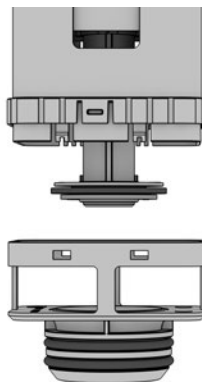

i

92 cm

21.1

21.2

 x2

23

1

2

3

4

5

6

1

2

3

1

2

3

			
	D	4	90 mm
<p>CleanOn</p> 	A	4	107mm
	A	4	133mm

AQUA

cersanit

+48 41 230 63 63

www.cersanit.com