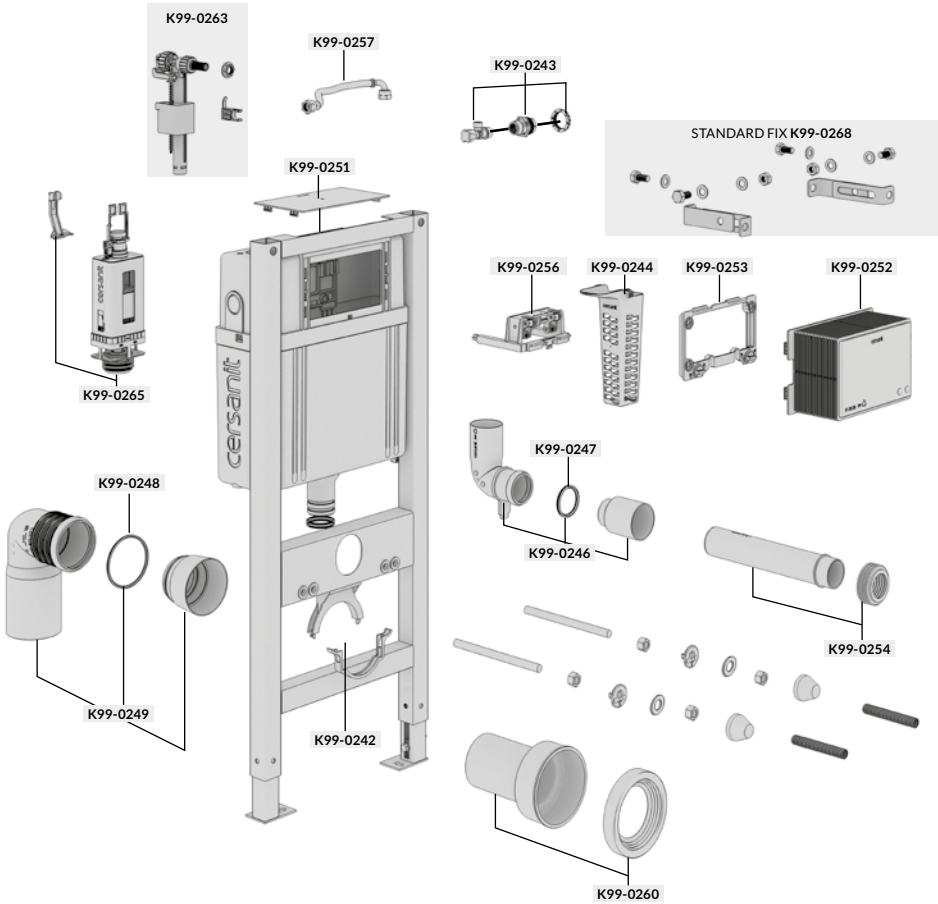

DE MONTAGE- UND AUFBAUANLEITUNG

RO INSTRUCȚIUNI DE MONTAJ ȘI OPERARE

HU SZERELÉSI ÉS ÜZEMELTETÉSI ÚTMUTATÓ

UA ІНСТРУКЦІЯ З МОНТАЖУ І ЕКСПЛУАТАЦІЇ

BY ІНСТРУКЦЫЯ ПА МАНТАЖЫ І ЭКСПЛУАТАЦЫІ

RU ИНСТРУКЦИЯ ПО МОНТАЖУ И ЭКСПЛУАТАЦИИ

EN INSTRUCTIONS FOR ASSEMBLY AND USE

FR INSTALLATION ET UTILISATION - MODE

1.1

1.2

3.1  17 x2

3.2  17 x2

5

6