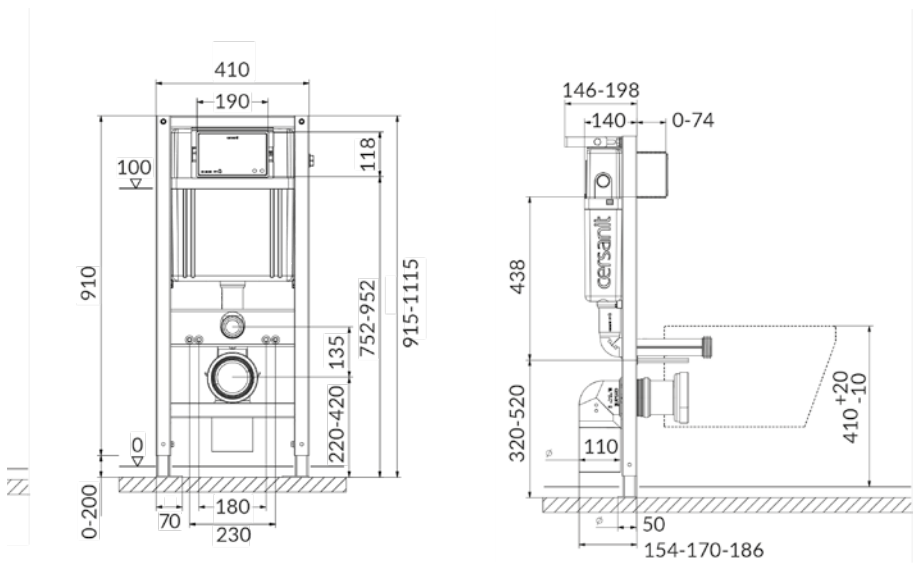

EN INSTRUCTIONS FOR ASSEMBLY AND USE

FR INSTALLATION ET UTILISATION - MODE

1.1

1.2

3.1  17 x2

3.2  17 x2

5

6

Ø12

x4

7

x2

13

13

x4

1

i

92 cm

21.1

21.2

 x2

23

1

2