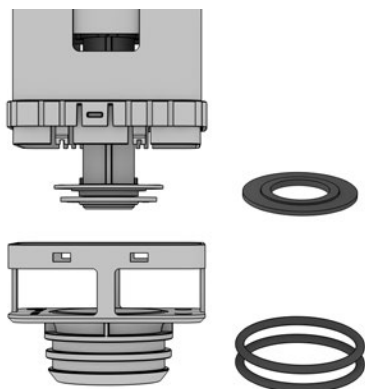

i

92 cm

21.1

21.2

 x2

23

1

2

3

4

5

6

1

2

3

1

2

3

			
	D	4	90 mm
<p>CleanOn</p> 	A	4	107mm
	A	4	133mm

AQUA

cersanit

+48 41 230 63 63

www.cersanit.com