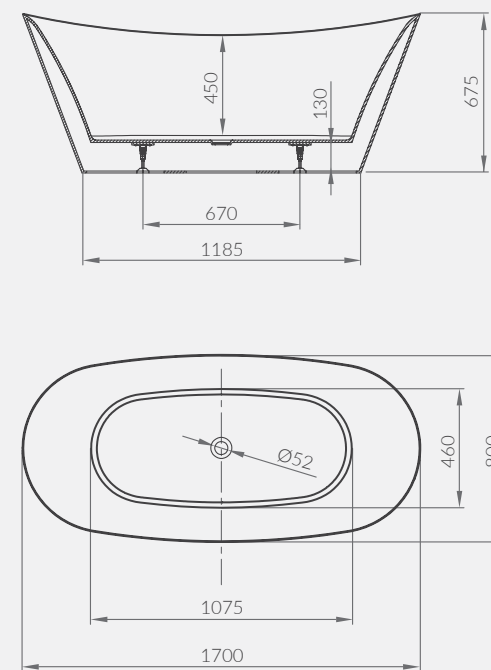

Wanna wolnostojąca owalna INVERTO by Cersanit 170×80
INVERTO by Cersanit 170×80 oval freestanding bathtub

kod produktu | product code: **S301-339**