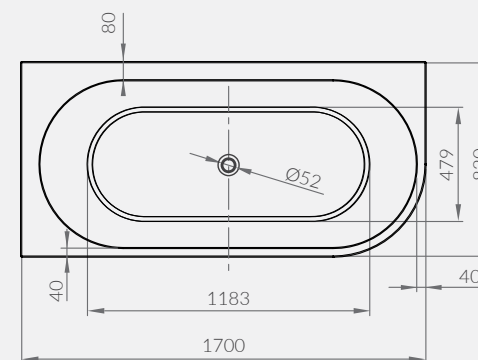

Wanna wolnostojąca narożna lewa CREA 170×82
CREA 170×82 corner freestanding bathtub left

kod produktu | product code: **S301-329**