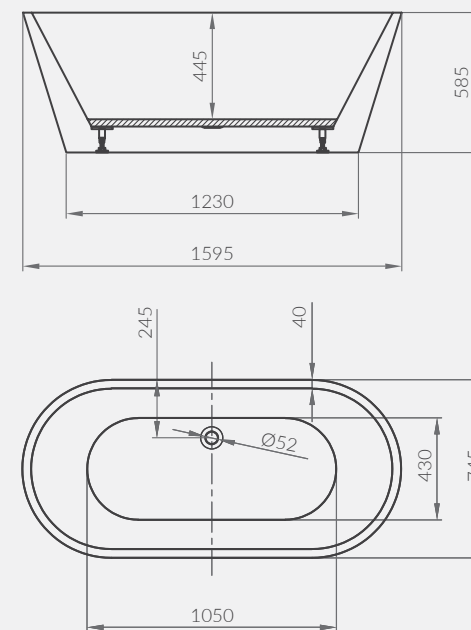

Wanna wolnostojąca owalna CREA 160×75
CREA 160×75 oval freestanding bathtub

kod produktu | product code: **S301-300**