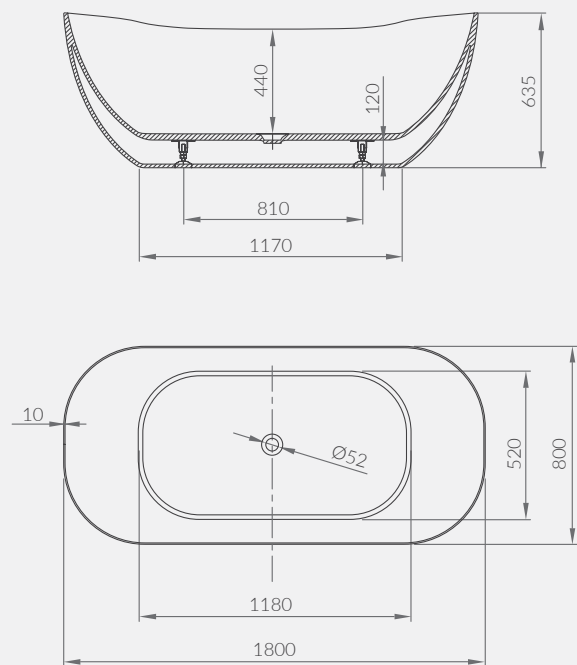

Wanna wolnostojąca owalna INVERTO by Cersanit SPA 180×80
INVERTO by Cersanit SPA 180×80 oval freestanding bathtub

kod produktu | product code: **S301-372**