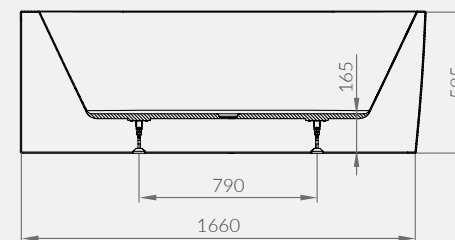

Wanna wolnostojąca narożna lewa CREA 170×82
CREA 170×82 corner freestanding bathtub left

kod produktu | product code: **S301-329**