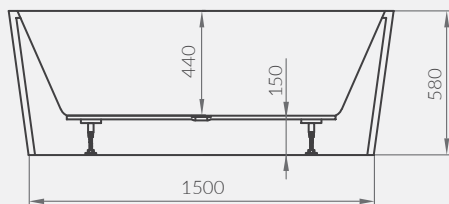

Wanna wolnostojąca przyścienna CREA 170×82
CREA 170×82 back-to-wall freestanding bathtub

kod produktu | product code: **S301-301**