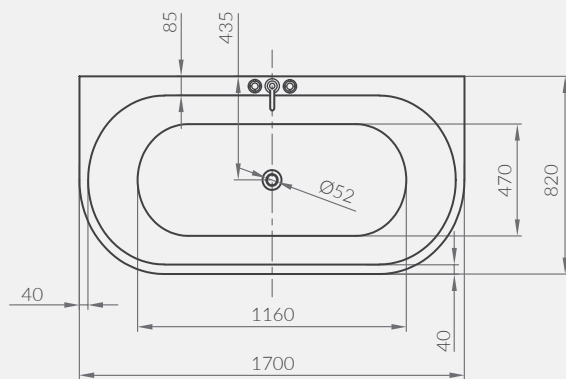

Wanna wolnostojąca przyścienna CREA 170×82
CREA 170×82 back-to-wall freestanding bathtub

kod produktu | product code: **S301-301**