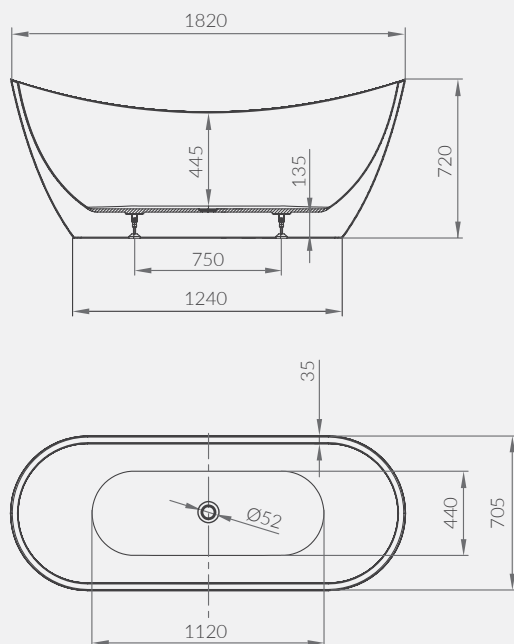

Wanna wolnostojąca owalna ZEN by Cersanit DOUBLE 182×71
ZEN by Cersanit DOUBLE 182×71 oval freestanding bathtub

kod produktu | product code: **S301-331**