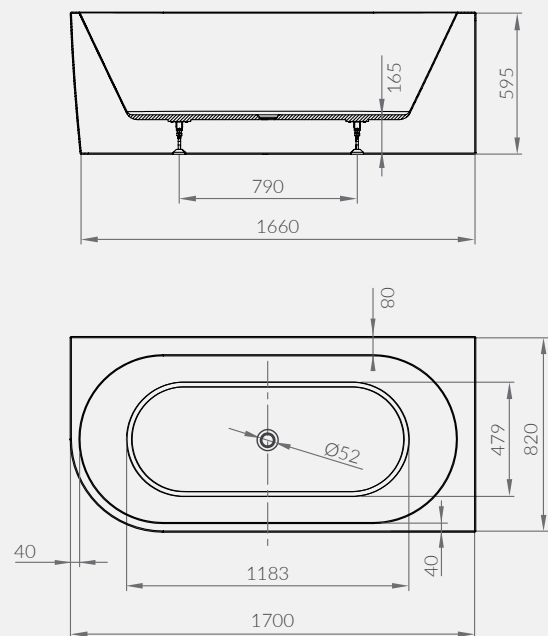

Wanna wolnostojąca narożna prawa CREA 170×82
CREA 170×82 corner freestanding bathtub right

kod produktu | product code: **S301-330**